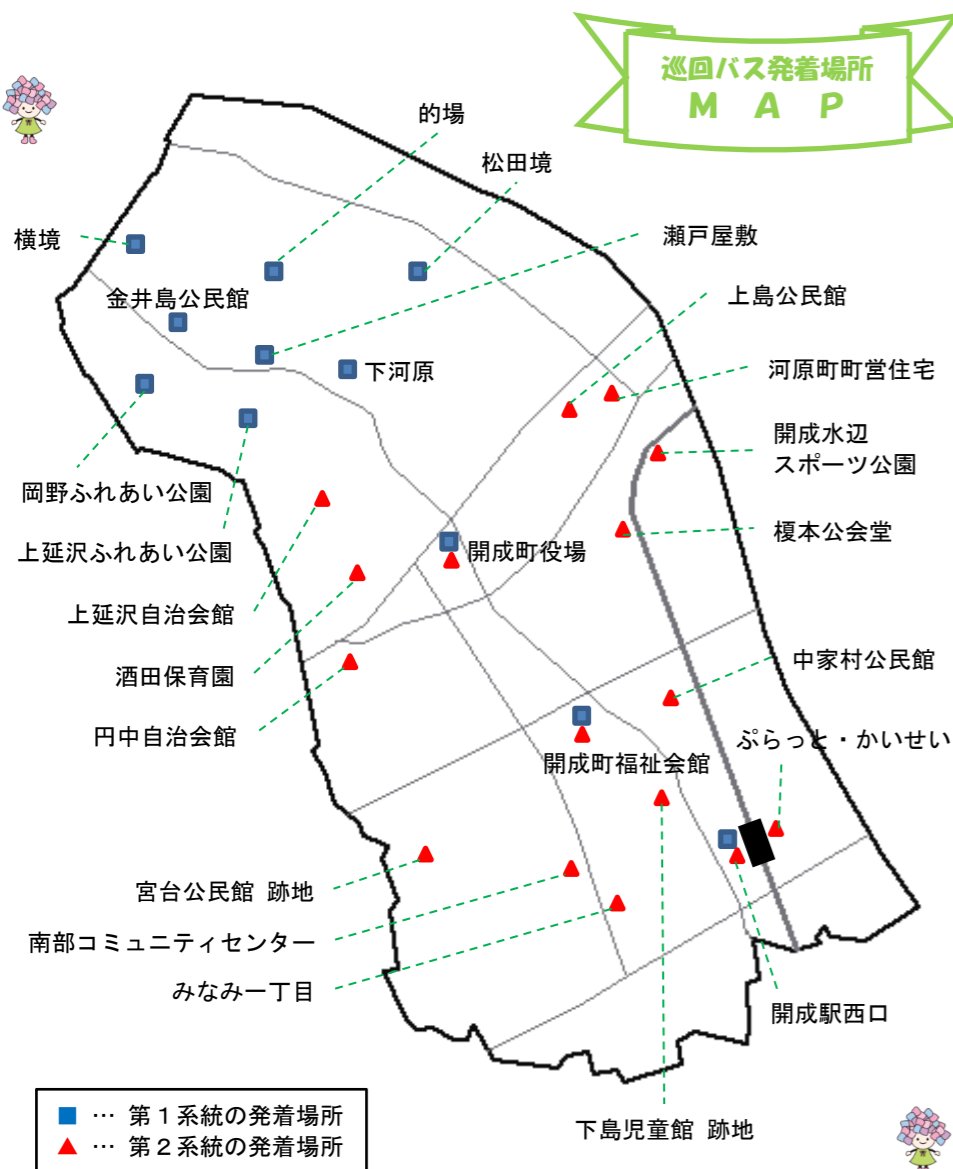

町内巡回バス

運行日

月曜日～金曜日

※土・日・祝日及び年末年始（12/29～翌年1/8）は運休

※自然災害による警報発令時や突発的な事故発生の場合など、臨時に運休することがあります。

利用料金

無料（どなたでもご乗車できます）

お問い合わせ

開成町社会福祉協議会

☎ 0465-82-5222

(南北線系統)

発着場所	発着時間			
	1便目	2便目	3便目	4便目
瀬戸屋敷（駐車場入口）	8:50	9:50	13:50	14:50
下河原	8:52	9:52	13:52	14:52
松田境	8:55	9:55	13:55	14:55
的場	8:58	9:58	13:58	14:58
横境（幼稚園バス停留所）	9:00	10:00	14:00	15:00
金井島公民館	9:03	10:03	14:03	15:03
岡野ふれあい公園	9:05	10:05	14:05	15:05
上延沢ふれあい公園	9:07	10:07	14:07	15:07
開成町役場（正面入口）	9:11	10:11	14:11	15:11
開成駅西口（松田警察署連絡所前）	9:19	10:19	14:19	15:19
開成町福祉会館（駐車場入口）	9:23	10:23	14:23	15:23

発着場所	発着時間			
	1便目	2便目	3便目	4便目
開成町福祉会館（駐車場入口）	10:26	11:26	15:26	16:26
開成駅西口（松田警察署連絡所前）	10:30	11:30	15:30	16:30
開成町役場（正面入口）	10:38	11:38	15:38	16:38
上延沢ふれあい公園	10:42	11:42	15:42	16:42
岡野ふれあい公園	10:44	11:44	15:44	16:44
金井島公民館	10:47	11:47	15:47	16:47
横境（幼稚園バス停留所）	10:49	11:49	15:49	16:49
的場	10:51	11:51	15:51	16:51
松田境	10:54	11:54	15:54	16:54
下河原	10:57	11:57	15:57	16:57
瀬戸屋敷（駐車場入口）	10:59	11:59	15:59	16:59

巡回バスをご利用の際は、このバス停が、発着場所の目印になります！