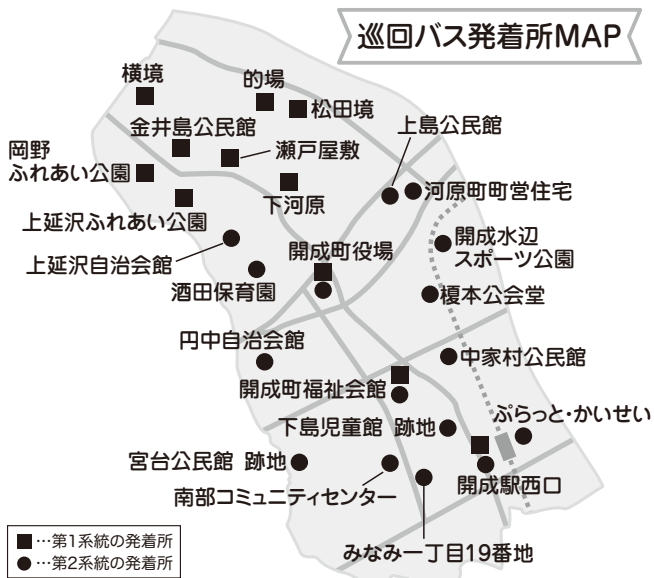

北 行 き	発着場所	発着時間			
		1便目	2便目	3便目	4便目
	開成町福祉会館(駐車場入口)	10:26	11:26	15:26	16:26
	開成駅西口(松田警察署連絡所前)	10:30	11:30	15:30	16:30
	開成町役場(正面入口)	10:38	11:38	15:38	16:38
	上延沢ふれあい公園	10:42	11:42	15:42	16:42
	岡野ふれあい公園	10:44	11:44	15:44	16:44
	金井島公民館	10:47	11:47	15:47	16:47
	横境(幼稚園バス停留所)	10:49	11:49	15:49	16:49
	的場 *1	10:51	11:51	15:51	16:51
	松田境 *1	10:54	11:54	15:54	16:54
	下河原 *2	10:57	11:57	15:57	16:57
	瀬戸屋敷(駐車場入口)	10:59	11:59	15:59	16:59

西 回 り	発着場所	発着時間			
		1便目	2便目	3便目	4便目
	ぶらっと・かいせい(開成駅東口)	9:40	11:40	14:05	16:05
	みなみ一丁目19番地 *1	9:44	11:44	14:09	16:09
	南部コミュニティセンター	9:46	11:46	14:11	16:11
	宮台公民館 跡地	9:49	11:49	14:14	16:14
	円中自治会館	9:53	11:53	14:18	16:18
	上延沢自治会館	9:58	11:58	14:23	16:23
	酒田保育園(子育て支援センター)*1	10:01	12:01	14:26	16:26
	開成町役場(正面入口)	10:05	12:05	14:30	16:30
	上島公民館	10:09	12:09	14:34	16:34
	河原町町営住宅	10:12	12:12	14:37	16:37
	開成水辺スポーツ公園(駐車場入口)	10:15	12:15	14:40	16:40
	榎本公会堂	10:18	12:18	14:43	16:43
	中家村公民館	10:21	12:21	14:46	16:46
	開成町福祉会館(駐車場入口)	10:25	12:25	14:50	16:50
	下島児童館 跡地	10:29	12:29	14:54	16:54
	開成駅西口(松田警察署連絡所前)	10:32	12:32	14:57	16:57

*1は、新規発着場所 *2は名称変更(旧あじさい公園北側)

運行日 月曜日から金曜日
※土・日・祝日及び年末年始(12/29~翌年1/9)は運休
※自然災害による警報発生時や突発的な事故発生の場合など、臨時に運休することがあります。

利用料金 無料(どなたでもご乗車できます)

お問い合わせ 開成町社会福祉協議会 ☎82-5222 (高橋)