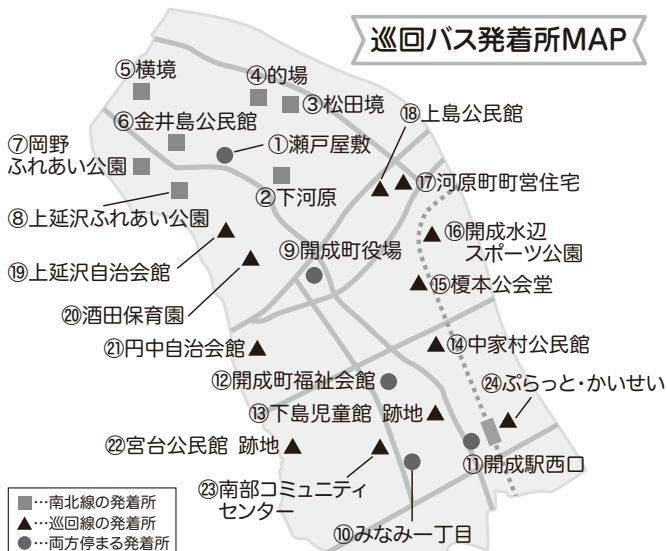

系統	発着場所	発着時間			
		1便目	2便目	3便目	4便目
巡回線・西回り	⑪ 開成駅西口(松田警察署連絡所前)	8:35	10:20	13:05	14:50
	⑬ 下島児童館 跡地	8:38	10:23	13:08	14:53
	⑫ 開成町福祉会館	8:41	10:26	13:11	14:56
	⑭ 中家村公民館	8:45	10:30	13:15	15:00
	⑮ 榎本公会堂	8:48	10:33	13:18	15:03
	⑯ 開成水辺スポーツ公園	8:51	10:36	13:21	15:06
	⑰ 河原町町営住宅	8:54	10:39	13:24	15:09
	⑱ 上島公民館	8:57	10:42	13:27	15:12
	⑨ 開成町役場(正面入口)	9:00	10:45	13:30	15:15
	① 瀬戸屋敷(駐車場入口)	9:04	10:49	13:34	15:19
	⑲ 上延沢自治会館	9:07	10:52	13:37	15:22
	⑳ 酒田保育園(子育て支援センター)	9:10	10:55	13:40	15:25
	㉑ 円中自治会館	9:15	11:00	13:45	15:30
	㉒ 宮台公民館 跡地	9:19	11:04	13:49	15:34
	㉓ 南部コミュニティセンター	9:22	11:07	13:52	15:37
	⑩ みなみ一丁目(19番地)	9:24	11:09	13:54	15:39
	㉔ ぶらっと・かいせい(開成駅東口)	9:28	11:13	13:58	15:43

系統	発着場所	発着時間			
		1便目	2便目	3便目	4便目
巡回線・東回り	㉔ ぶらっと・かいせい(開成駅東口)	9:35	11:20	14:05	15:50
	⑩ みなみ一丁目(19番地)	9:39	11:24	14:09	15:54
	㉓ 南部コミュニティセンター	9:41	11:26	14:11	15:56
	㉒ 宮台公民館 跡地	9:44	11:29	14:14	15:59
	㉑ 円中自治会館	9:48	11:33	14:18	16:03
	㉐ 酒田保育園(子育て支援センター)	9:53	11:38	14:23	16:08
	⑲ 上延沢自治会館	9:56	11:41	14:26	16:11
	① 瀬戸屋敷(駐車場入口)	9:59	11:44	14:29	16:14
	⑨ 開成町役場(正面入口)	10:03	11:48	14:33	16:18
	⑱ 上島公民館	10:06	11:51	14:36	16:21
	⑰ 河原町町営住宅	10:09	11:54	14:39	16:24
	⑯ 開成水辺スポーツ公園	10:12	11:57	14:42	16:27
	⑮ 榎本公会堂	10:15	12:00	14:45	16:30
	⑭ 中家村公民館	10:18	12:03	14:48	16:33
	⑫ 開成町福祉会館	10:22	12:07	14:52	16:37
	⑬ 下島児童館 跡地	10:25	12:10	14:55	16:40
	⑪ 開成駅西口(松田警察署連絡所前)	10:28	12:13	14:58	16:43

運行日 月曜日から金曜日
※土・日・祝日及び年末年始(12/29~翌年1/6)は
運休
※自然災害による警報発生時や突発的な事故発生
の場合など、臨時に運休することがあります。

利用料金 無料(どなたでもご乗車できます)

お問い合わせ 開成町社会福祉協議会 82-5222 (高橋)