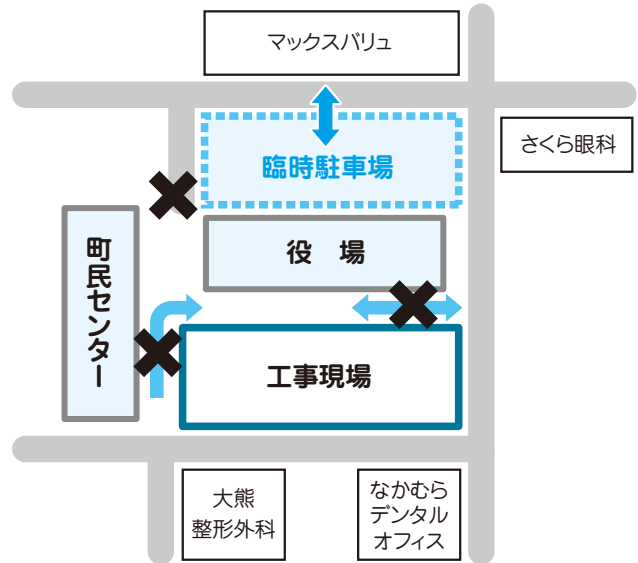

町内巡回バスに ついての お知らせ!!

町民プールの解体工事により、2月13日から町役場敷地内の車両通行が出来なくなりました。役場庁舎前の停留所の場所の変更はありませんが、庁舎正面入口前を通行できませんので、役場からご利用の際はご注意ください。

× = 車両通行はできません。

町内巡回バス 運転員の紹介!!

“私たちが” 運転しています。
お気軽にご利用ください。

井上昌春
(上島在住)

佐藤行信
(下延沢在住)

桜井正春
(円中在住)

伊藤浩孝
(中家村在住)

辻村陽三郎
(下島在住)

杉山秀明
(松田町在住)

※巡回バスに関するお問い合わせは、『かいせい社協』82-5222まで!!

(高橋)

創業60年 まかせて安心!

パソコン・パソコン周辺機器・ソフトウェア・OAサプライ
コピー・ファックス・レジ・デジタル印刷機・文具・スチール家具