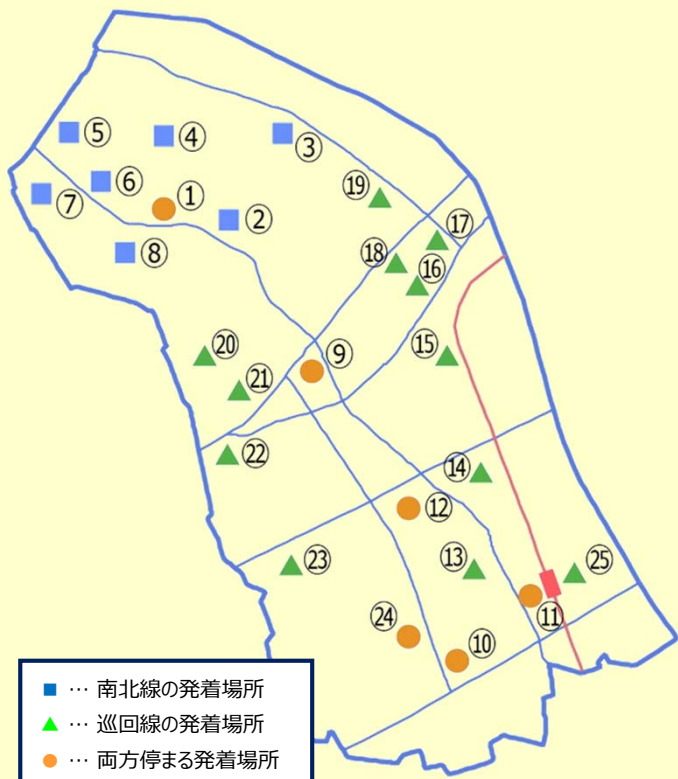

南行き

発着場所	発着時間			
	1便目	2便目	3便目	4便目
⑫開成町福祉会館 (駐車場入口)	9:20	11:35	13:50	16:05
⑪開成駅西口 (松田警察署連絡所前)	9:24	11:39	13:54	16:09
⑩鳥見行公園	9:28	11:43	13:58	16:13
⑭南部コミュニティセンター	9:30	11:45	14:00	16:15
⑨開成町役場 (北側駐車場)	9:34	11:49	14:04	16:19
⑧上延沢ふれあい公園	9:38	11:53	14:08	16:23
⑦岡野ふれあい公園	9:40	11:55	14:10	16:25
⑥金井島公民館	9:42	11:57	14:12	16:27
⑤横境 (幼稚園バス停留所)	9:45	12:00	14:15	16:30
④的場	9:47	12:02	14:17	16:32
③松田境	9:50	12:05	14:20	16:35
②下河原	9:53	12:08	14:23	16:38
①瀬戸屋敷 (駐車場入口)	9:55	12:10	14:25	16:40

北行き

発着場所マップ

福祉コミュニティバスは、町役場や開成駅、福祉会館などの町の拠点と自治会館などの地域の拠点を結び、運行しています。
高齢者や障がいをお持ちの方々も安心してご利用いただけます。

福祉コミュニティバスをご利用の際は
このバス停が発着場所の
目印になります！

福祉コミュニティバス時刻表

巡回線

発着場所	発着時間			
	1便目	2便目	3便目	4便目
⑪開成駅西口 (松田警察署連絡所前)	8:40	10:15	13:10	14:45
⑬下島児童館 跡地	8:43	10:18	13:13	14:48
⑫開成町福祉会館 (駐車場入口)	8:46	10:21	13:16	14:51
⑭中家村公民館	8:50	10:25	13:20	14:55
⑮榎本公会堂	8:53	10:28	13:23	14:58
⑯第4分団詰所前	8:56	10:31	13:26	15:01
⑰河原町町営住宅	8:58	10:33	13:28	15:03
⑱上島公民館	9:00	10:35	13:30	15:05
⑲合同庁舎北側	9:03	10:38	13:33	15:08
⑨開成町役場 (北側駐車場)	9:07	10:42	13:37	15:12
①瀬戸屋敷 (駐車場入口)	9:12	10:47	13:42	15:17
⑳上延沢自治会館	9:15	10:50	13:45	15:20
㉑酒田保育園	9:17	10:52	13:47	15:22
㉒円中自治会館	9:21	10:56	13:51	15:26
㉓宮台老人憩いの家	9:25	11:00	13:55	15:30
㉔南部コミュニティセンター	9:28	11:03	13:58	15:33
⑩鳥見行公園	9:31	11:06	14:01	15:36
㉕ぶらっと・かいせい (開成駅東口)	9:35	11:10	14:05	15:40

発着場所	発着時間			
	1便目	2便目	3便目	4便目
㉖ぶらっと・かいせい (開成駅東口)	9:40	11:15	14:10	15:45
⑩鳥見行公園	9:44	11:19	14:14	15:49
㉔南部コミュニティセンター	9:47	11:22	14:17	15:52
㉓宮台老人憩いの家	9:50	11:25	14:20	15:55
㉑円中自治会館	9:54	11:29	14:24	15:59
⑳酒田保育園	9:58	11:33	14:28	16:03
⑲上延沢自治会館	10:00	11:35	14:30	16:05
①瀬戸屋敷 (駐車場入口)	10:03	11:38	14:33	16:08
⑨開成町役場 (北側駐車場)	10:08	11:43	14:38	16:13
⑲合同庁舎北側	10:12	11:47	14:42	16:17
⑱上島公民館	10:15	11:50	14:45	16:20
⑰河原町町営住宅	10:17	11:52	14:47	16:22
⑯第4分団詰所前	10:19	11:54	14:49	16:24
⑮榎本公会堂	10:22	11:57	14:52	16:27
⑭中家村公民館	10:25	12:00	14:55	16:30
⑫開成町福祉会館 (駐車場入口)	10:29	12:04	14:59	16:34
⑬下島児童館 跡地	10:32	12:07	15:02	16:37
⑪開成駅西口 (松田警察署連絡所前)	10:35	12:10	15:05	16:40