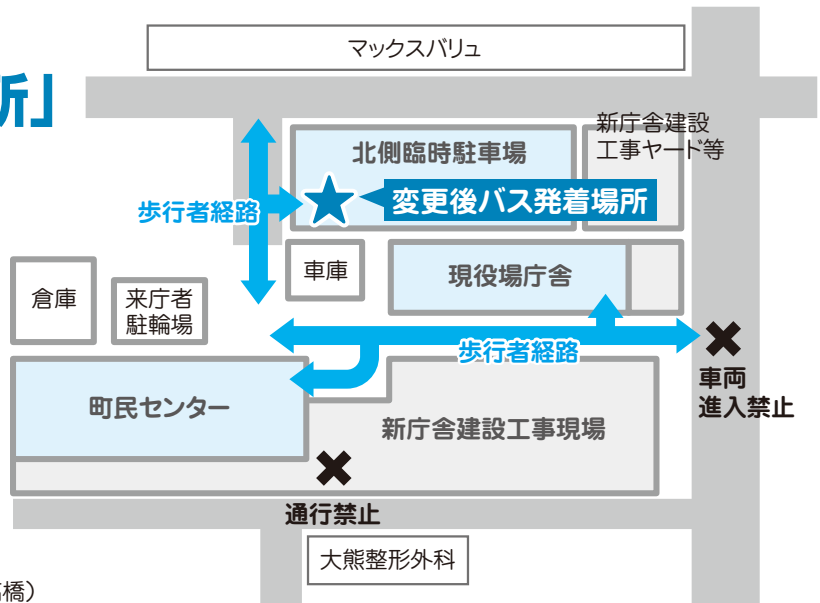

巡回バス 「開成町役場前発着所」 変更のお知らせ

いつも、「町内巡回バス」をご利用いただきありがとうございます。

既にご案内しておりますが、8月20日(月)の運行より、開成町役場玄関前発着所を「開成町役場北側臨時駐車場」に変更しました。

なお、乗降の安全を確保するために、駐車場内の通行はしないようにお願いします。ご理解とご協力をお願いします。(高橋)

★チビっ子らんど★
おはなし会

🍏 日時 9月19日(水)
10:15~10:45 (0~1歳児対象)
11:15~11:45 (2~4歳児対象)
※対象年齢別の開催です。

🍏 場所 福祉会館2階 大広間

🍏 内容 ぱたぱたママのみなさんによる
○手遊び ○絵本 ○親子体操
○パネルシアター ほか (内田)

生活援助ヘルパー派遣事業
登録ヘルパーさん募集!

利用者さんのご自宅を訪問し、家事(掃除や買い物、調理など)のサポートをするお仕事です。

必要資格 20歳以上で健康で明るい方
※普通自動車運転免許(なくても可)

詳しくは社協事務局(82-5222)までお問い合わせください! (内田)

フリーマーケット出店者募集!!

- ◎日時 …… 10月27日(土)10:00~14:00
- ◎場所 …… 開成町福祉会館 1階 多目的ホール
- ◎対象 …… 町内在住の方
- ◎募集店数 …… 20店 ※先着順
- ◎出店料 …… 無料(会員外の方は500円) ※1区画 2m×2m程度
- ◎お申し込み 9/28(金)までに、社協ホームページ <http://www.kaiseishakyo.jp> 「チビっ子らんどフェスタ申し込みフォーム」よりお申し込みください。お問い合わせは社協事務局(82-5222)へどうぞ! (内田)