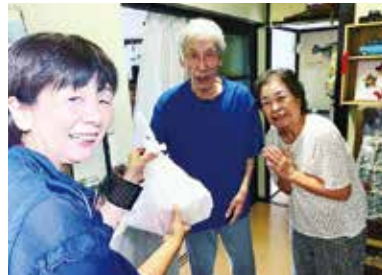

ふれあいほほえみ弁当

開成町民生委員児童委員協議会と社会福祉協議会の共催として『ふれあいほほえみ弁当』事業を行いました。

日頃、他者との交流や外出機会が少ないおひとり暮らしやご夫婦のみ世帯の高齢者を対象に「つかさ惣菜店」様のお弁当を配布しました。

メッセージカードのイラストは牛島の露木さんの絵手紙や酒田保育園様・サンチャイルドクラブ様のご協力をいただき皆様に好評いただきました。

これまで民生委員との関わりがなかった方からも注文があり、事前にチラシをお配りしたり集金に伺うなど、民生委員との関わりも感じていただけたかと思います。
(松井)

第46回 神奈川県福祉作文コンクール 入選おめでとう!!

本会主催「第35回開成町福祉作文コンクール」の上位入選作文を『第46回神奈川県福祉作文コンクール』へ応募いたしました。次のみなさんの作文が入選されました。表彰式は令和5年12月9日(土)に県民共済みらいホールにて行われました。

小学生の部 (上位作文3編応募)

敬称略

賞	題名	学校/学年	氏名
優 秀 賞	すてきな言葉	開 成小学校/6年	やまだ 山田 紗羽
	音楽の力	開 成小学校/6年	植田 結菜
	私と、仲間のやさしさ	開成南小学校/6年	松原 志帆